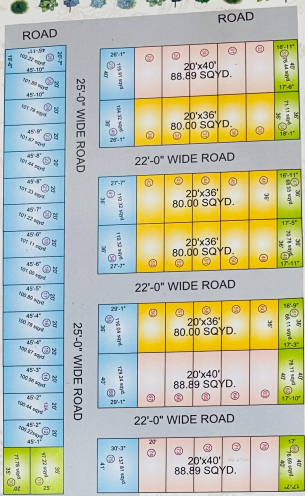

# Layout Plan

- Wide Entrance
- Security 24x7\*
- Street Light\*
- Gated Colony
- Water & Sewage provision

**ENTRY** **30'-0" WIDE ROAD**  
GREEN AREA 34.88 SQYD.

- 88.00 sqyd.
- 80.00 sqyd.
- Under 100.00 sqyd.
- Above 100.00 sqyd.

## अपने आवास के नजदीक

- विश्व के सबसे ऊँचे चन्द्रोदय मन्दिर के पास
- आबादी क्षेत्र से लगा हुआ
- 300 बेड हॉस्पिटल के नजदीक
- स्कूल एवं यूनिवर्सिटी से मात्र 5 मिनट की दूरी
- रोड, पार्क एवं अन्य सुविधा के साथ
- चारों तरफ से बाऊड्रीवाल से कवर
- 100 फुटा वी.आई.पी. रोड पर
- नेशनल हाईवे से मात्र 5 मिनट की दूरी
- कृष्णा थीम पार्क के नजदीक