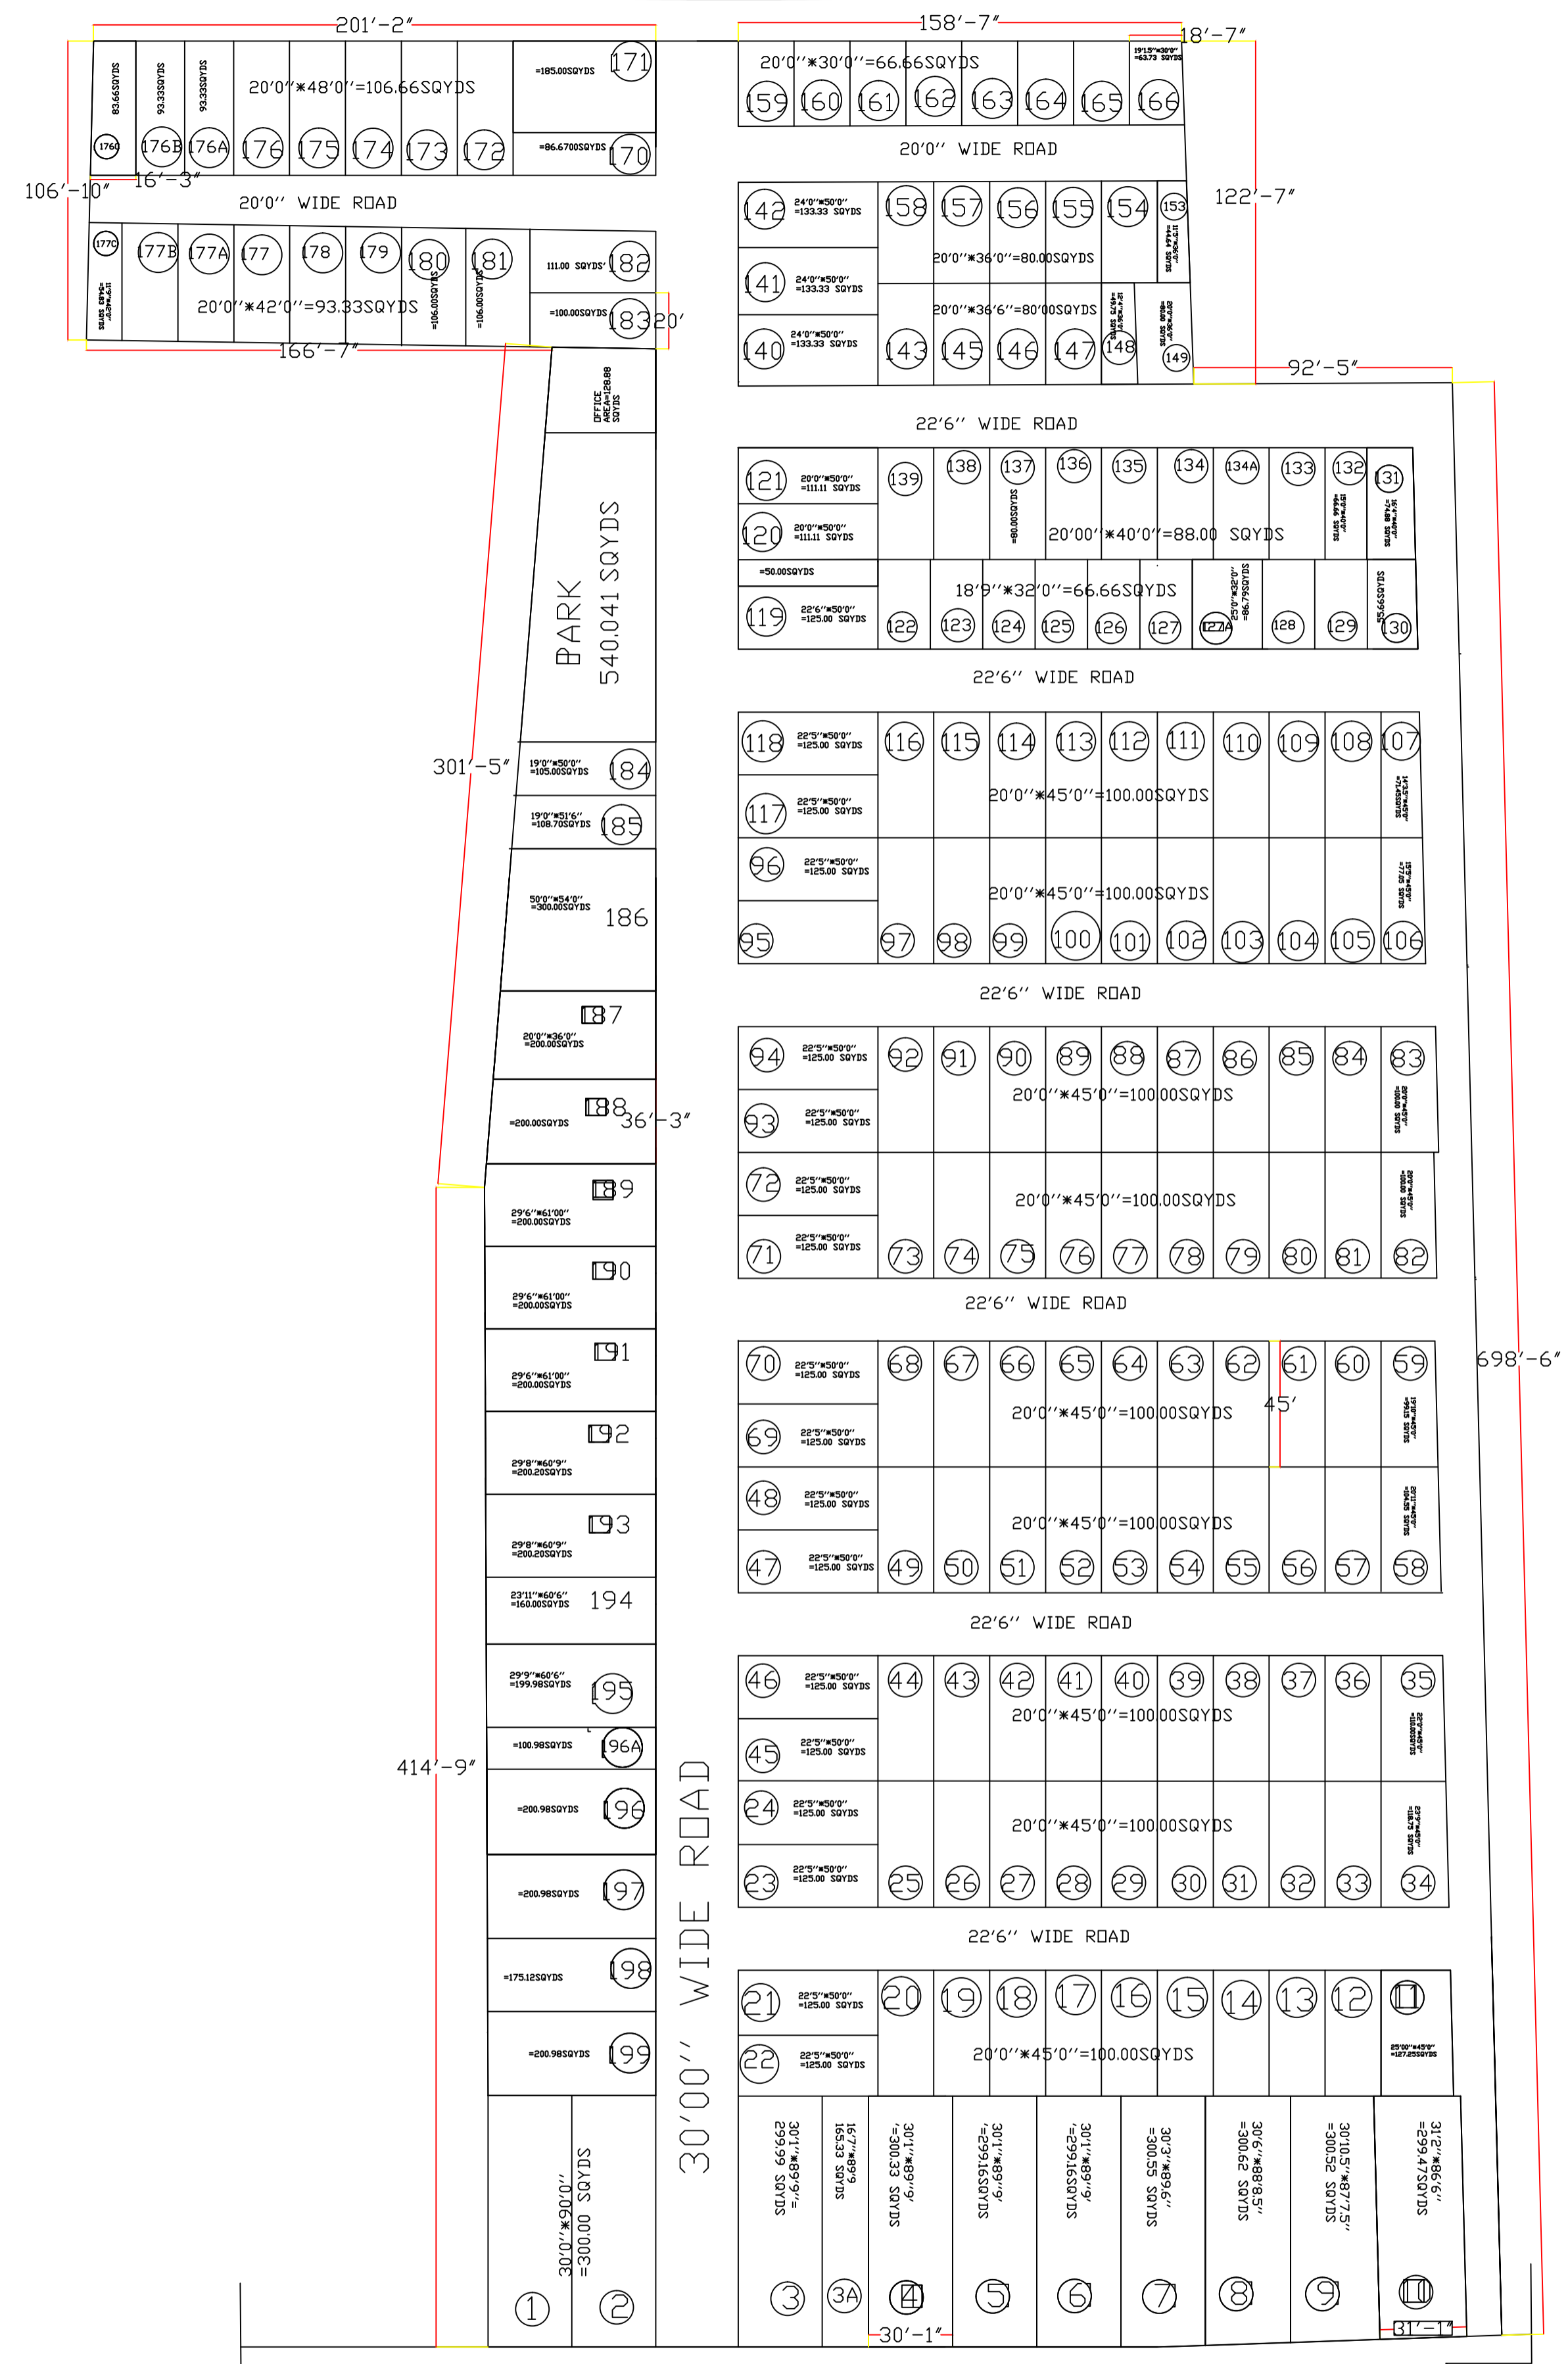

krishna farm

80' WIDE ROAD